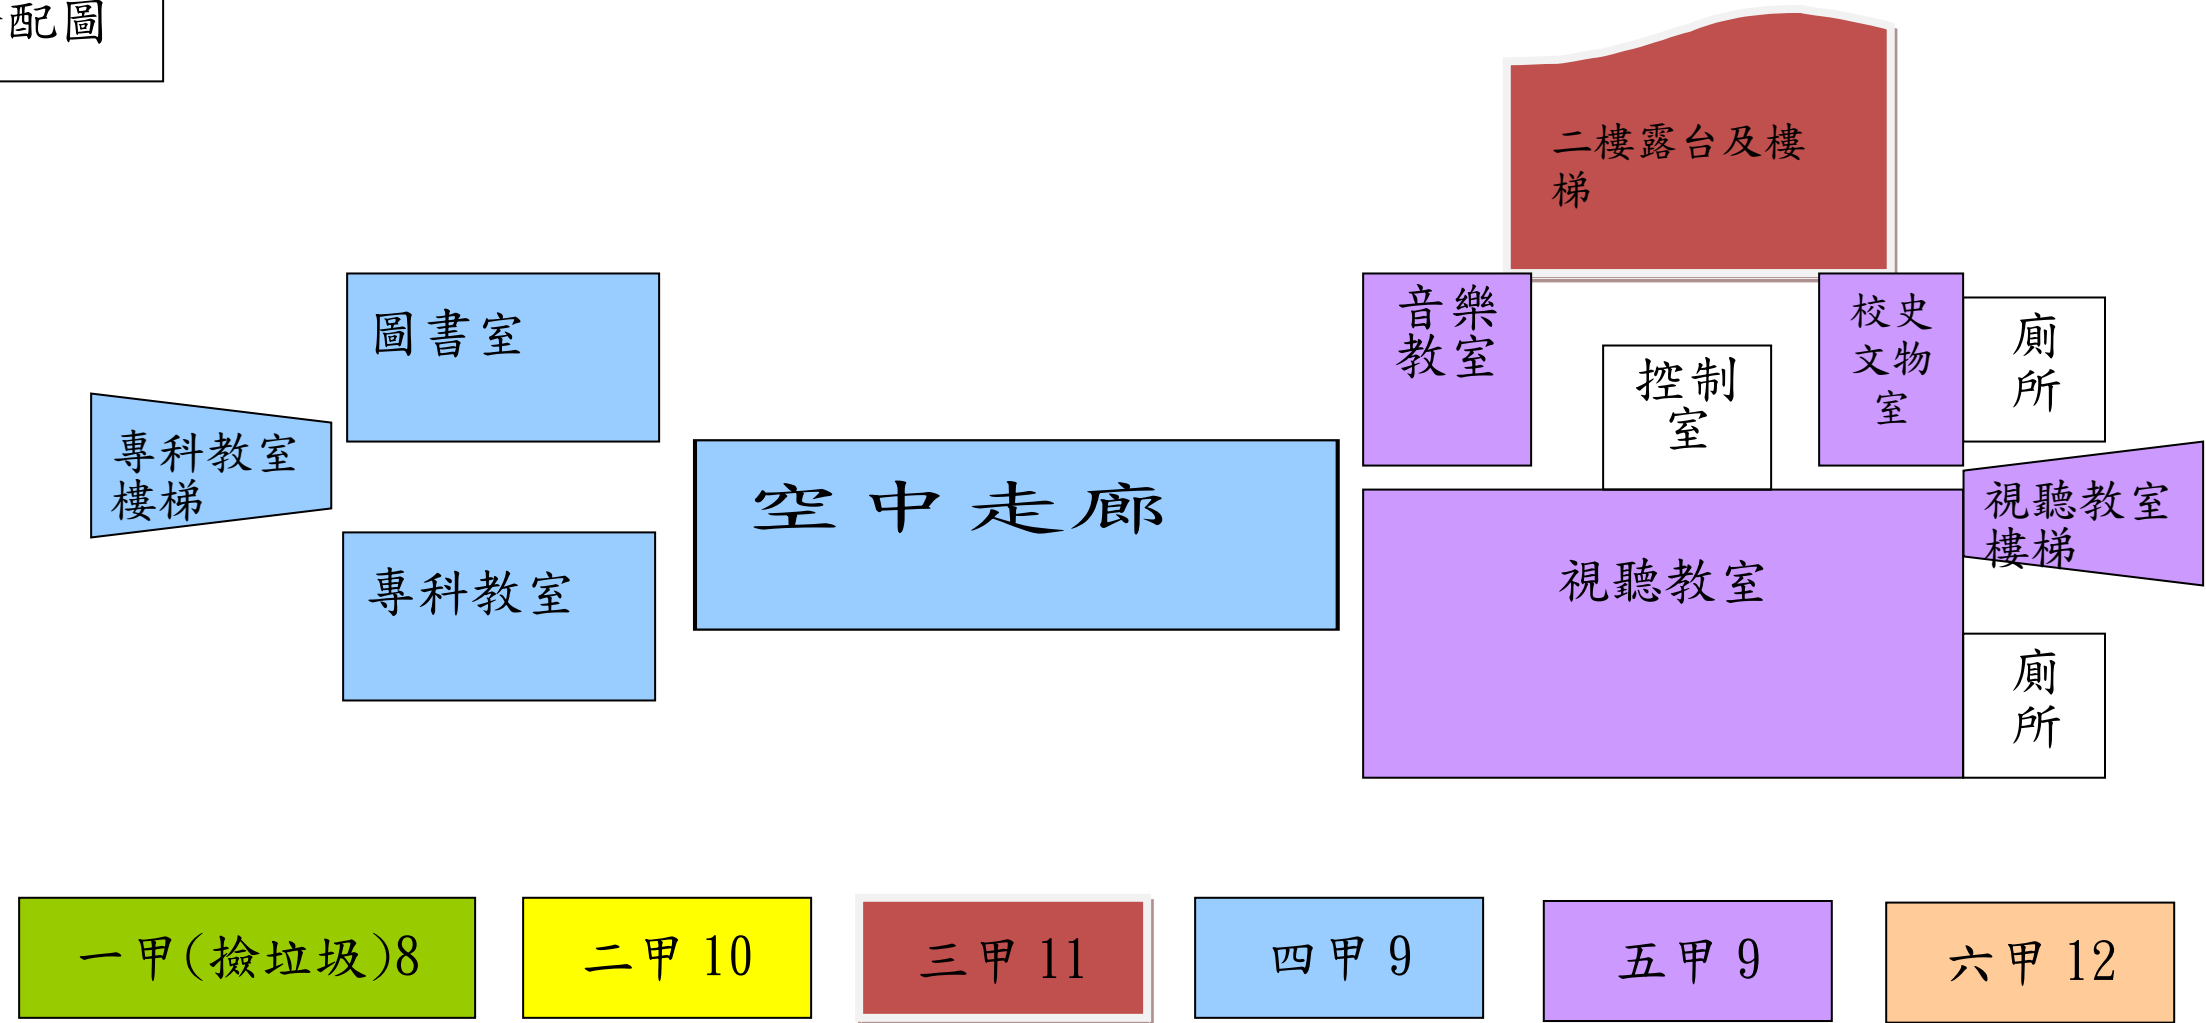

1F 分配圖

南投縣萬豐國小 111 學年度校園掃地區域分配圖

2F 分配圖

2022年8月29日