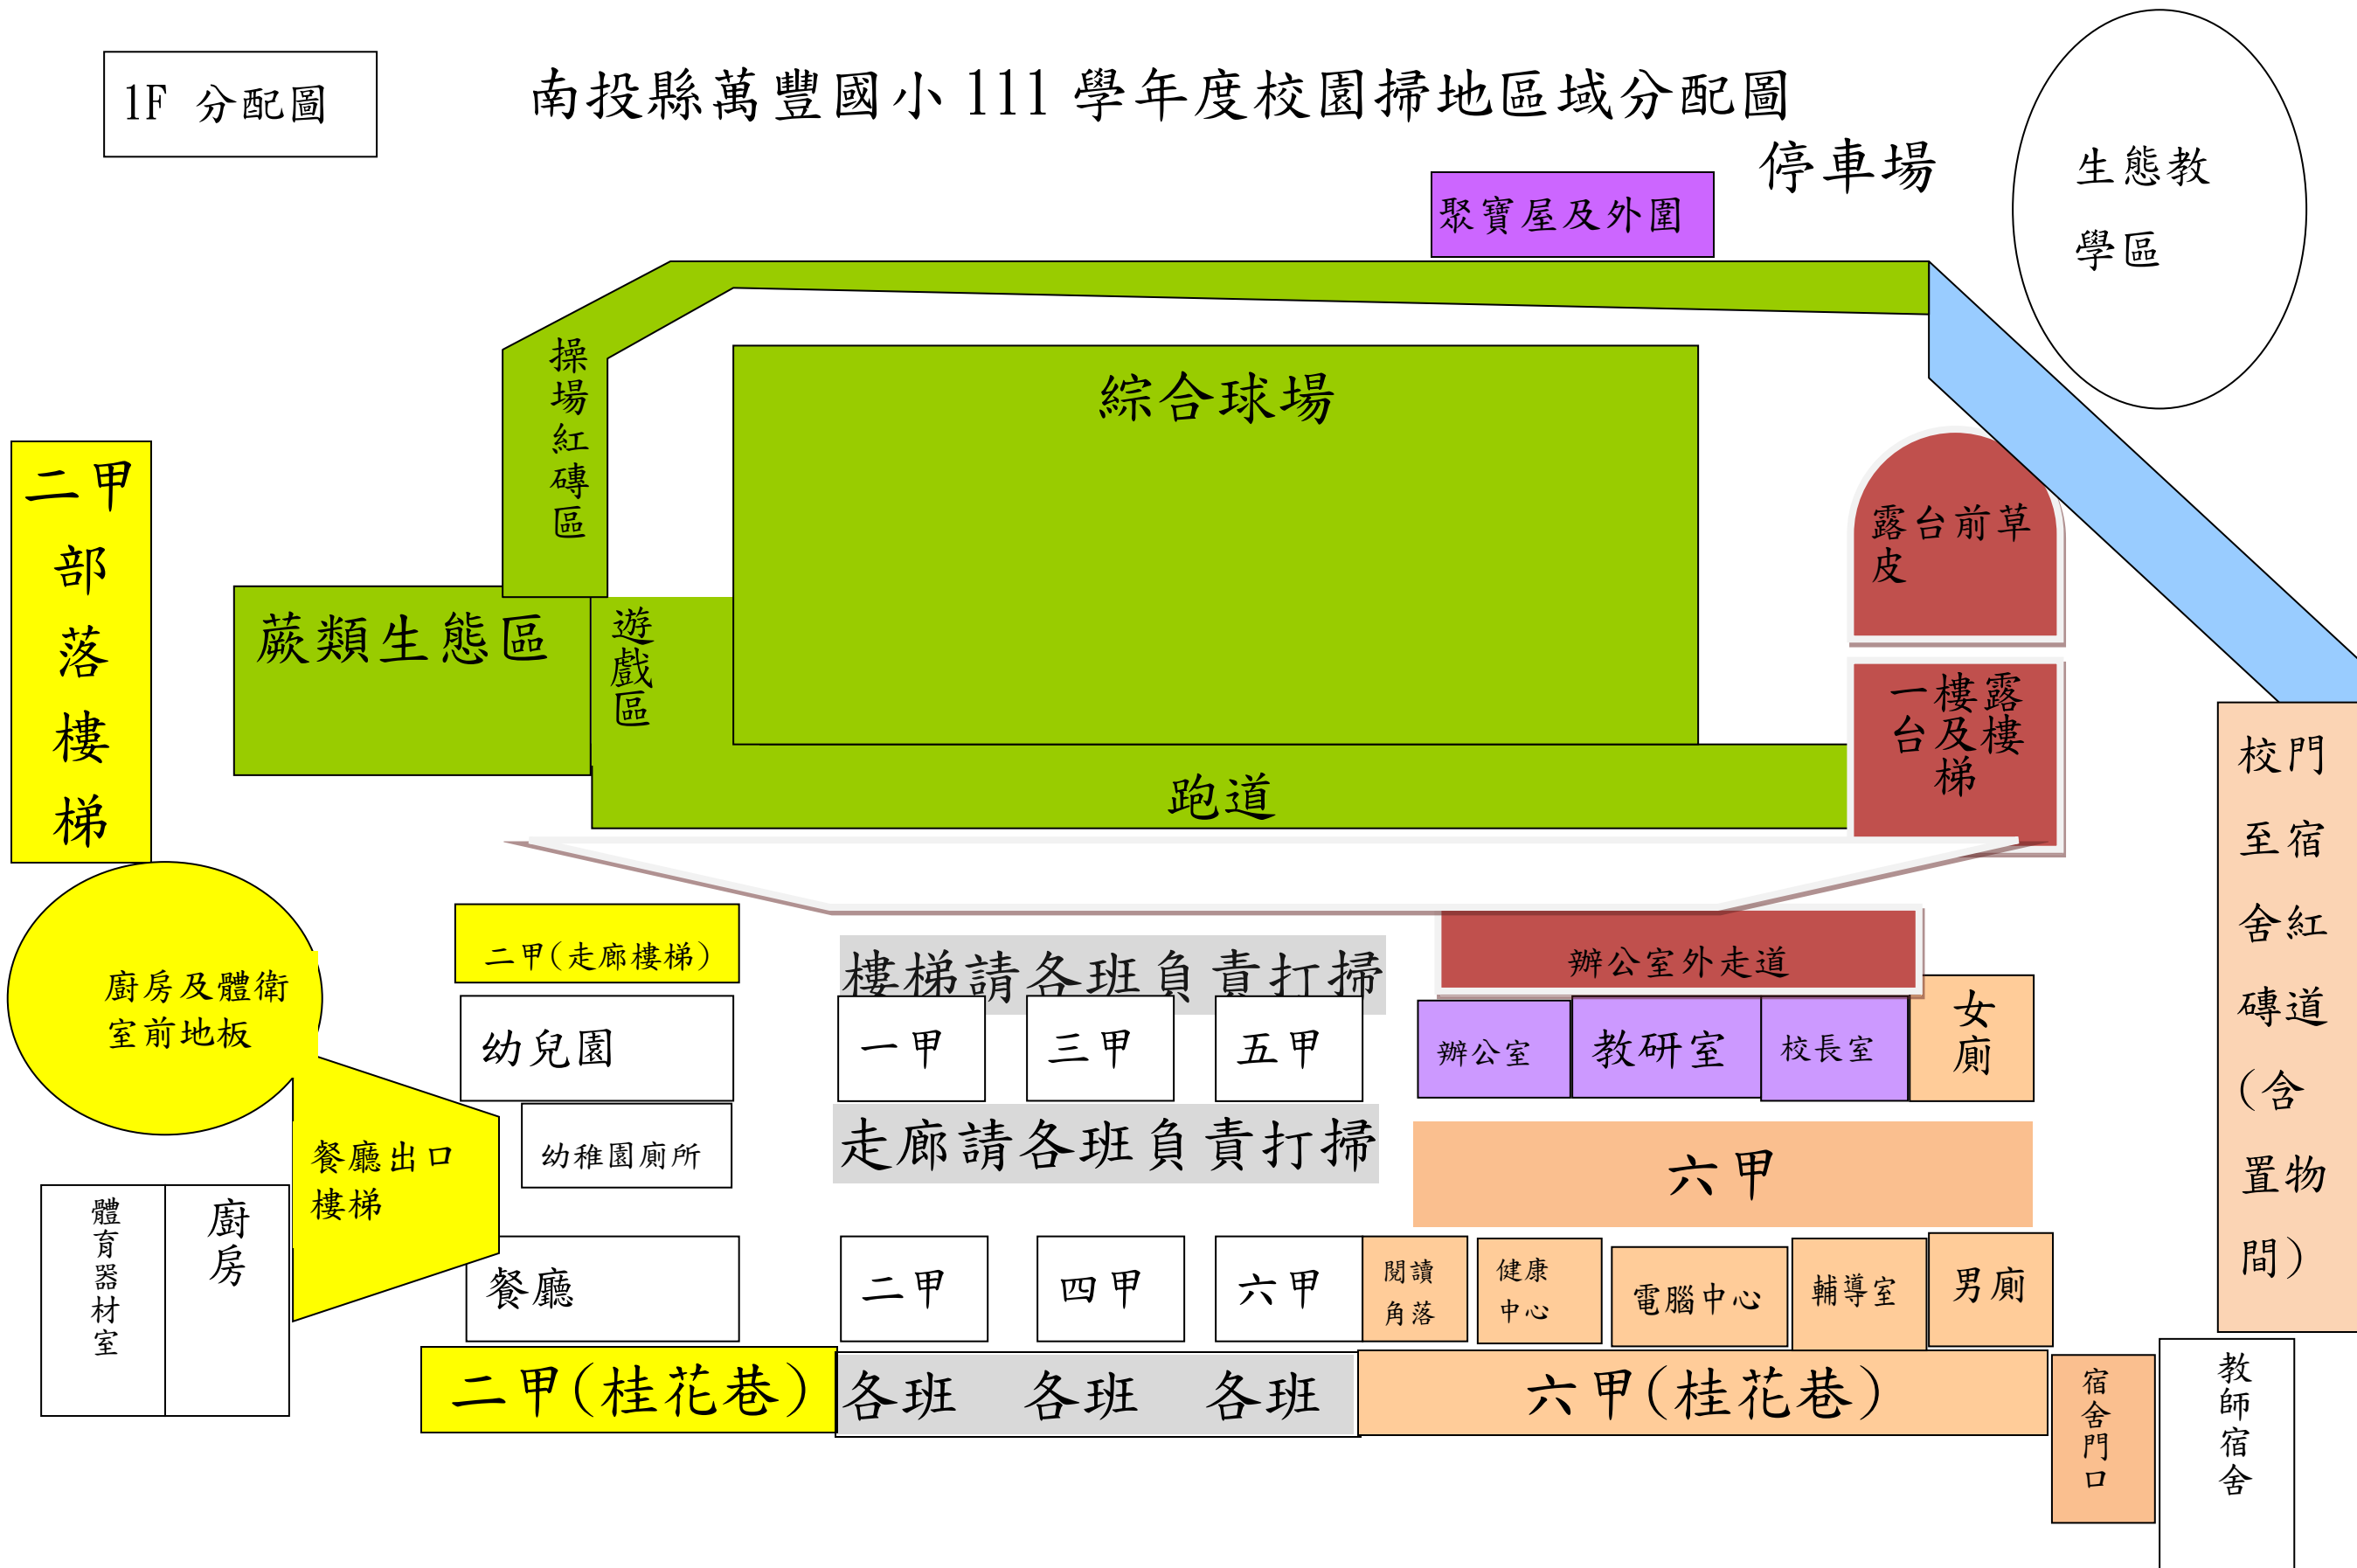

1F 分配圖

南投縣萬豐國小 111 學年度校園掃地區域分配圖

2F 分配圖

2022年8月29日